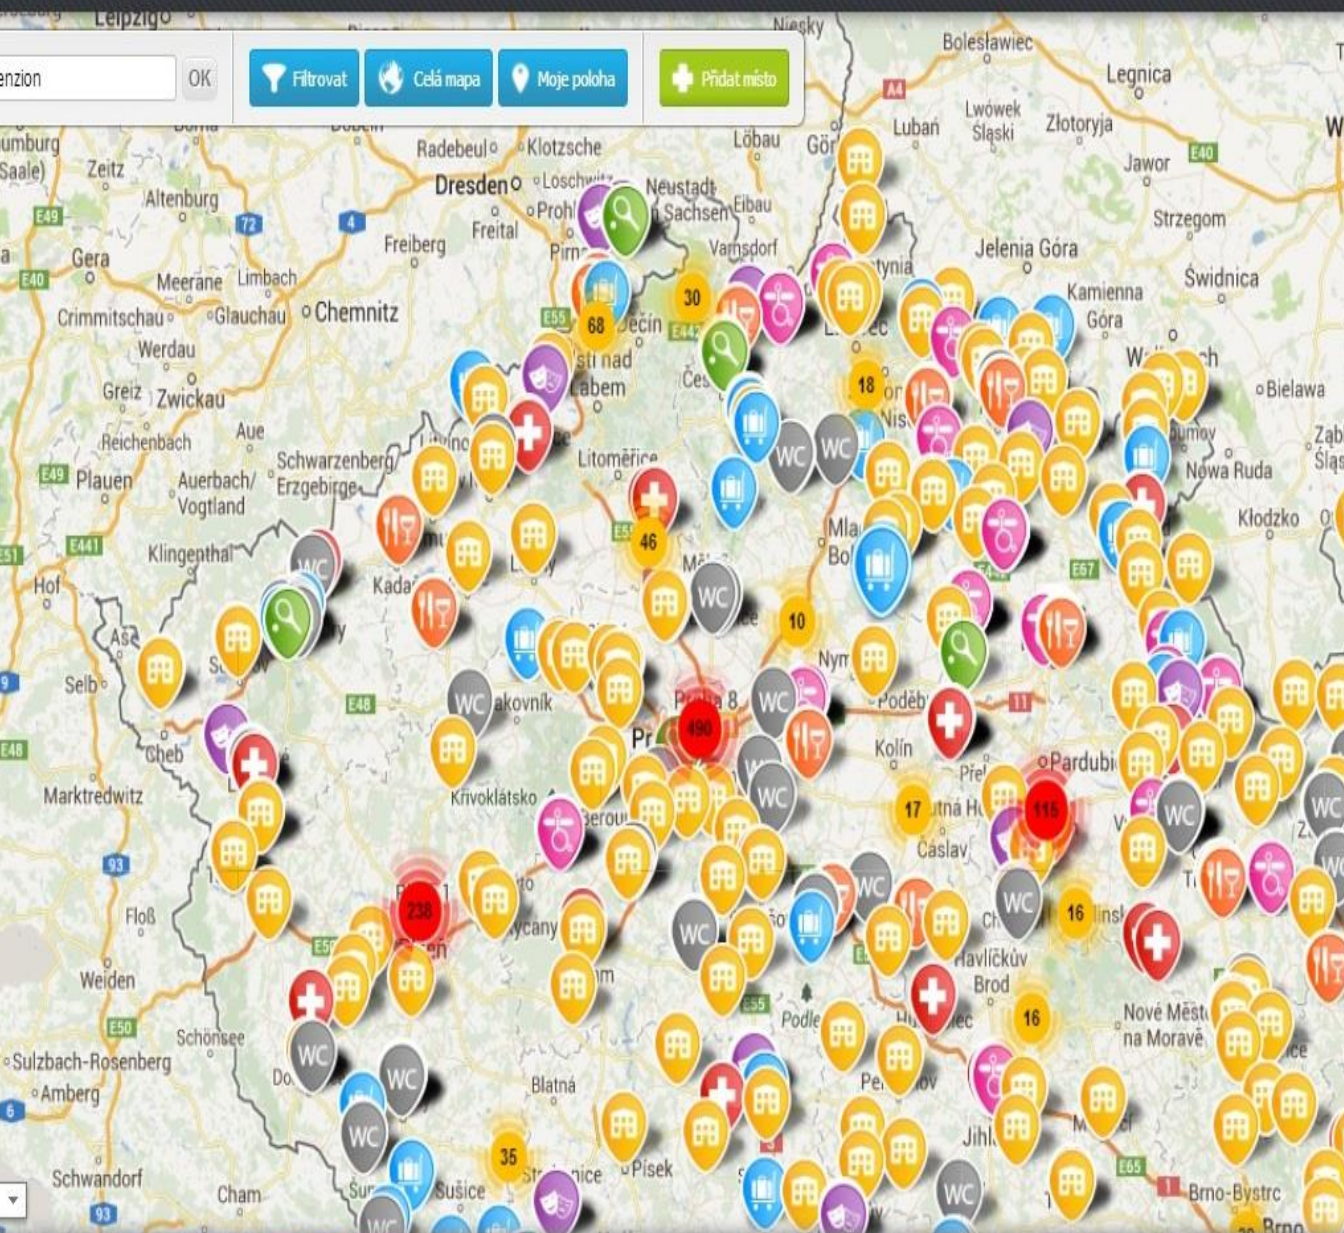

Filtrace

- kultura
- sport
- instituce
- jídlo a pití
- ubytování
- lékaři
- doprava
- veřejné WC
- jiné

The screenshot shows the 'vozejkmap' mobile application interface. At the top, there is a status bar with icons for home, gallery, and play, along with signal strength, Wi-Fi, and battery indicators, and the time 13:35. Below the status bar is the app's logo 'vozejkmap'. The main content area is a list of filter categories, each with a checkbox and a label: 'Jídlo a pití' (checked), 'Ubytování' (unchecked), 'Lékaři' (checked), 'WC' (unchecked), 'Doprava' (checked), and 'Jiné' (checked). At the bottom of the list are two blue buttons: 'Vybrat vše' and 'Odznačit vše'. Below the buttons is a section titled 'FILTR DLE HODNOCENÍ' (Filter by rating), which shows a row of five stars. The first three stars are filled with yellow, and the last two are empty.

CHARAKTER MÍSTA

Sport

vozejkmap

CHARAKTER MÍSTA

Sport

POLOHA

Lékárna
Instituce

Vzdálenost: 7,9 km

GPS: 50.031693N, 14.529204E

Na mapě

Navigovat

PODROBNOSTI

Lékárna Akfarma

Nájezd či rampa

Bezbariérové WC

Parkoviště pro vozíčkáře

SEZNAM

MAPA

Penzion Na kopečku

★★★★★ Ubytování Bezbarierový přístup: bez schodu

Celkem 12 lůžek (6 dvoulůžkových pokojů se samostatnými příslušenstvími) je plně vybaveno pro handicapované osoby se samostatnými koupelny a WC.