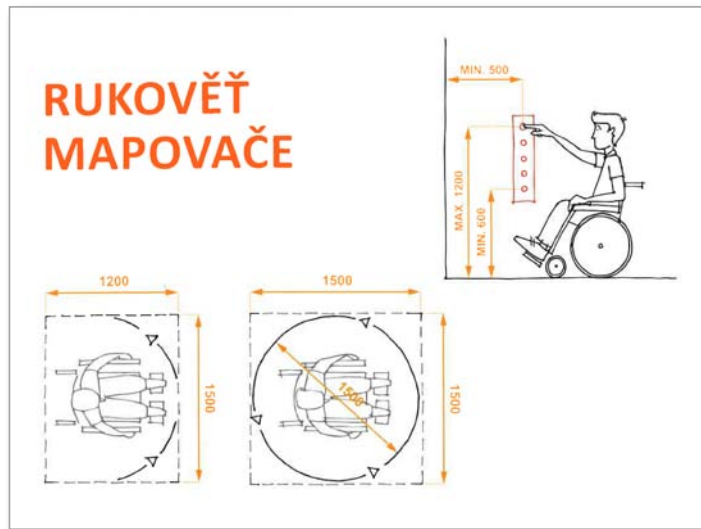

RUKOVĚŤ MAPOVAČE
Pro bezbariérové mapování přístupnosti objektů, pro osoby se zdravotním znevýhodněním